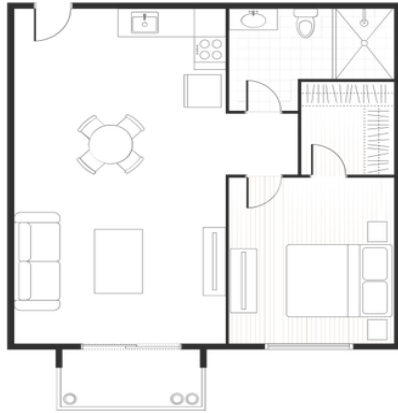

PAKIET KOMFORT

1450zł/m²

W CENIE PAKIETU

PROJEKT

MATERIAŁY

LOGISTYKA

PRACE WYKOŃCZENIOWE

WSPÓŁPRACA Z PROJEKTANTEM

OPIEKA KOORDYNATORA

DRZWI

PAKIET KOMFORT

PODŁOGI

PAKIET KOMFORT

PŁYTKI

PAKIET KOMFORT

TAPETY DO 8m²